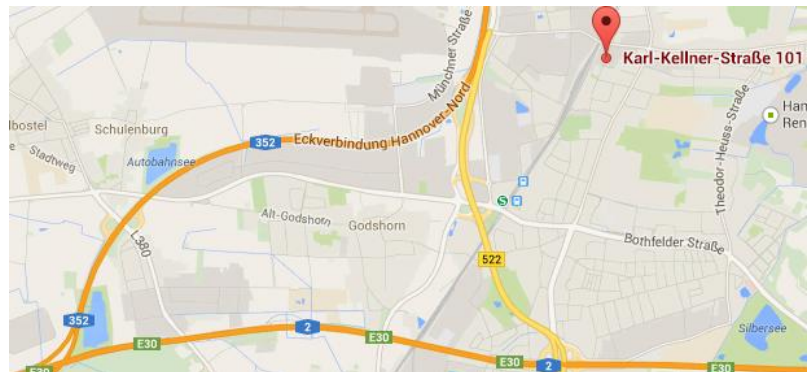

ANFAHRTSBESCHREIBUNG

Optimo GmbH und BEITRAINING Langenhagen

Karl-Kellner-Straße 101

30853 Langenhagen

Telefon: 0511 6960 4171 8-0

Mit der Deutschen Bahn:

Am Bahnhof Hannover die S-Bahn in Richtung Hannover Flughafen oder Bennemühlen nehmen. An der Haltestelle Langenhagen-Pferdemarkt aussteigen. Nachdem Sie das Bahnhofsgebäude verlassen haben geradeaus den Bahnhofsplatz überqueren und anschließend an der Straße links abbiegen. Nach etwa 200 Metern befindet sich unser Firmensitz auf der rechten Seite.

Mit dem Auto:

Wenn Sie aus der Innenstadt Hannovers kommen, nehmen Sie die Vahrenwalder Straße in Richtung Langenhagen. Anschließend fahren Sie rechts ab auf die B522 in Richtung Hamburg/Bremen/Langenhagen-Nord/Berlin/Dortmund/Flughafen. Dieser folgen Sie etwa für 2,5 km. Anschließend biegen Sie recht ab auf die Straße ‚Am Pferdemarkt‘. Nach einem weiteren Kilometer biegen Sie rechts ab in die Karl-Kellner-Straße. Unser Büro befindet sich nach etwa 150 Metern auf der linken Seite.

Wenn Sie über die A2 kommen, fahren Sie an der Abfahrt Hamburg/Hannover-Flughafen auf die A352 ab. Nach circa 6,5 km nehmen Sie die Abfahrt 3 Hannover-Flughafen. Anschließend fahren Sie links auf die Flughafenstraße. Nach etwa 300 m biegen Sie links ab auf die Straße ‚Am Pferdemarkt‘. Nach einem weiteren Kilometer biegen Sie rechts ab in die Karl-Kellner-Straße. Unser Büro befindet sich nach etwa 150 Metern auf der linken Seite.