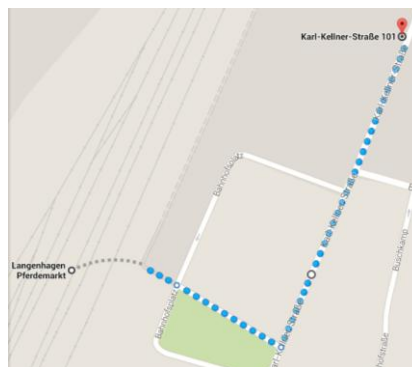

ANFAHRTSBESCHREIBUNG

Optimo GmbH und BEITRAINING Langenhagen

Karl-Kellner-Straße 101

30853 Langenhagen

Telefon: 0511 6960 4171 8-0

Mit der Deutschen Bahn:

Am Bahnhof Hannover die S-Bahn in Richtung Hannover Flughafen oder Bennemühlen nehmen. An der Haltestelle Langenhagen-Pferdemarkt aussteigen. Nachdem Sie das Bahnhofsgebäude verlassen haben geradeaus den Bahnhofsplatz überqueren und anschließend an der Straße links abbiegen. Nach etwa 200 Metern befindet sich unser Firmensitz auf der rechten Seite.

Mit dem Auto:

Wenn Sie aus der Innenstadt Hannovers kommen, nehmen Sie die Vahrenwalder Straße in Richtung Langenhagen. Anschließend fahren Sie rechts ab auf die B522 in Richtung Hamburg/Bremen/Langenhagen-Nord/Berlin/Dortmund/Flughafen. Dieser folgen Sie etwa für 2,5 km. Anschließend biegen Sie recht ab auf die Straße ‚Am Pferdemarkt‘. Nach einem weiteren Kilometer biegen Sie rechts ab in die Karl-Kellner-Straße. Unser Büro befindet sich nach etwa 150 Metern auf der linken Seite.

Wenn Sie über die A2 kommen, fahren Sie an der Abfahrt Hamburg/Hannover-Flughafen auf die A352 ab. Nach circa 6,5 km nehmen Sie die Abfahrt 3 Hannover-Flughafen. Anschließend fahren Sie links auf die Flughafenstraße. Nach etwa 300 m biegen Sie links ab auf die Straße ‚Am Pferdemarkt‘. Nach einem weiteren Kilometer biegen Sie rechts ab in die Karl-Kellner-Straße. Unser Büro befindet sich nach etwa 150 Metern auf der linken Seite.